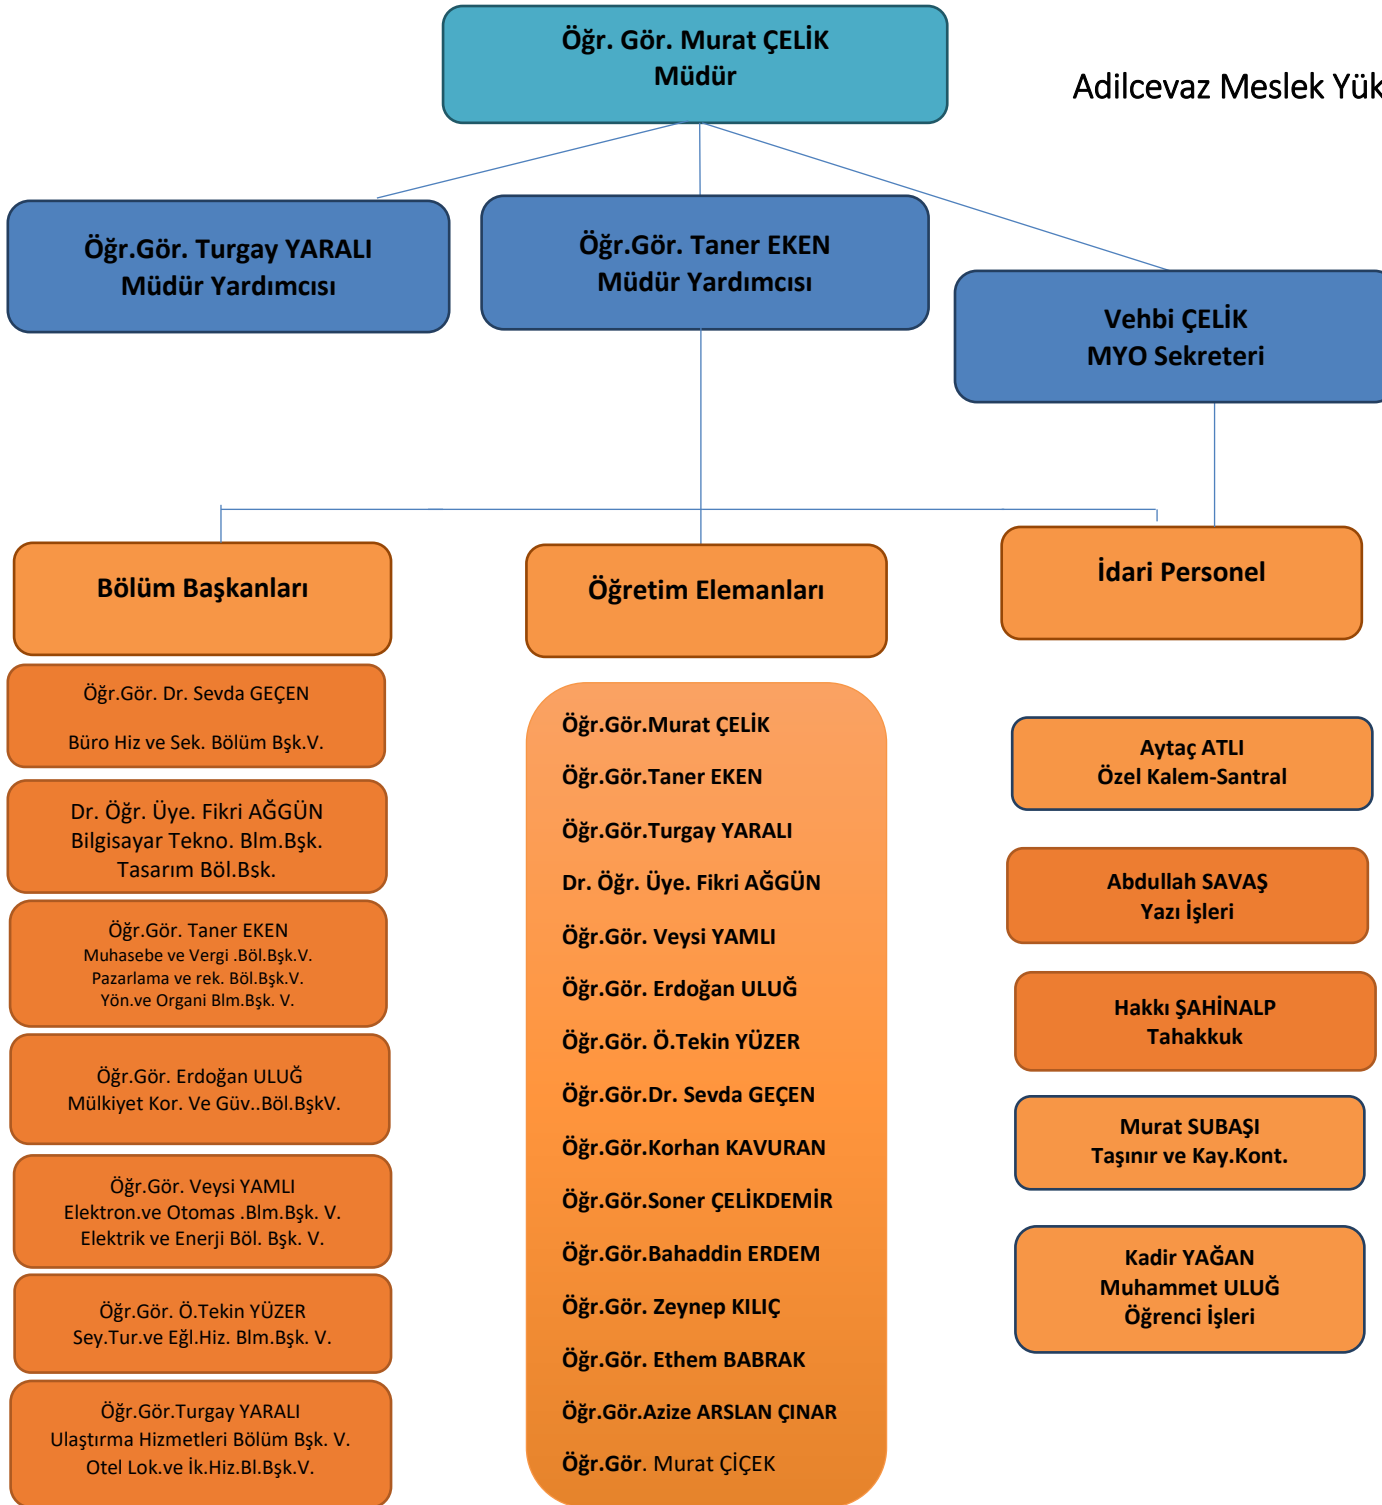

Adilcevaz Meslek Yüksekokulu Organizasyon Şeması

Meslek Yüksekokulu Yönetim Kurulu

- Öğr. Gör. Murat ÇELİK (Başkan)
- Öğr. Gör. Taner EKEN (Müd. Yrd.)
- Öğr. Gör. Turgay YARALI (Müd. Yrd.)
- Dr. Öğr. Üye. Fikri AĞGÜN (Üye)
- Öğr. Gör. Veysi YAMLI (Üye)
- Öğr. Gör. Ö. Tekin YÜZER (Üye)

Meslek Yüksekokulu Kurulu

- Öğr. Gör. Murat ÇELİK (Başkan)
- Öğr. Gör. Taner EKEN (Müd. Yrd.)
- Öğr. Gör. Turgay YARALI (Müd. Yrd.)
- Öğr. Gör. Veysi YAMLI (Üye)
- Öğr. Gör. Erdoğan ULUĞ (Üye)
- Dr. Öğr. Üye. Fikri AĞGÜN (Üye)
- Öğr. Gör. Taner EKEN (Üye)
- Öğr. Gör. Ö. Tekin YÜZER (Üye)
- Öğr. Gör. Dr. Sevda GEÇEN (Üye)
- Öğr. Gör. Turgay YARALI (Üye)